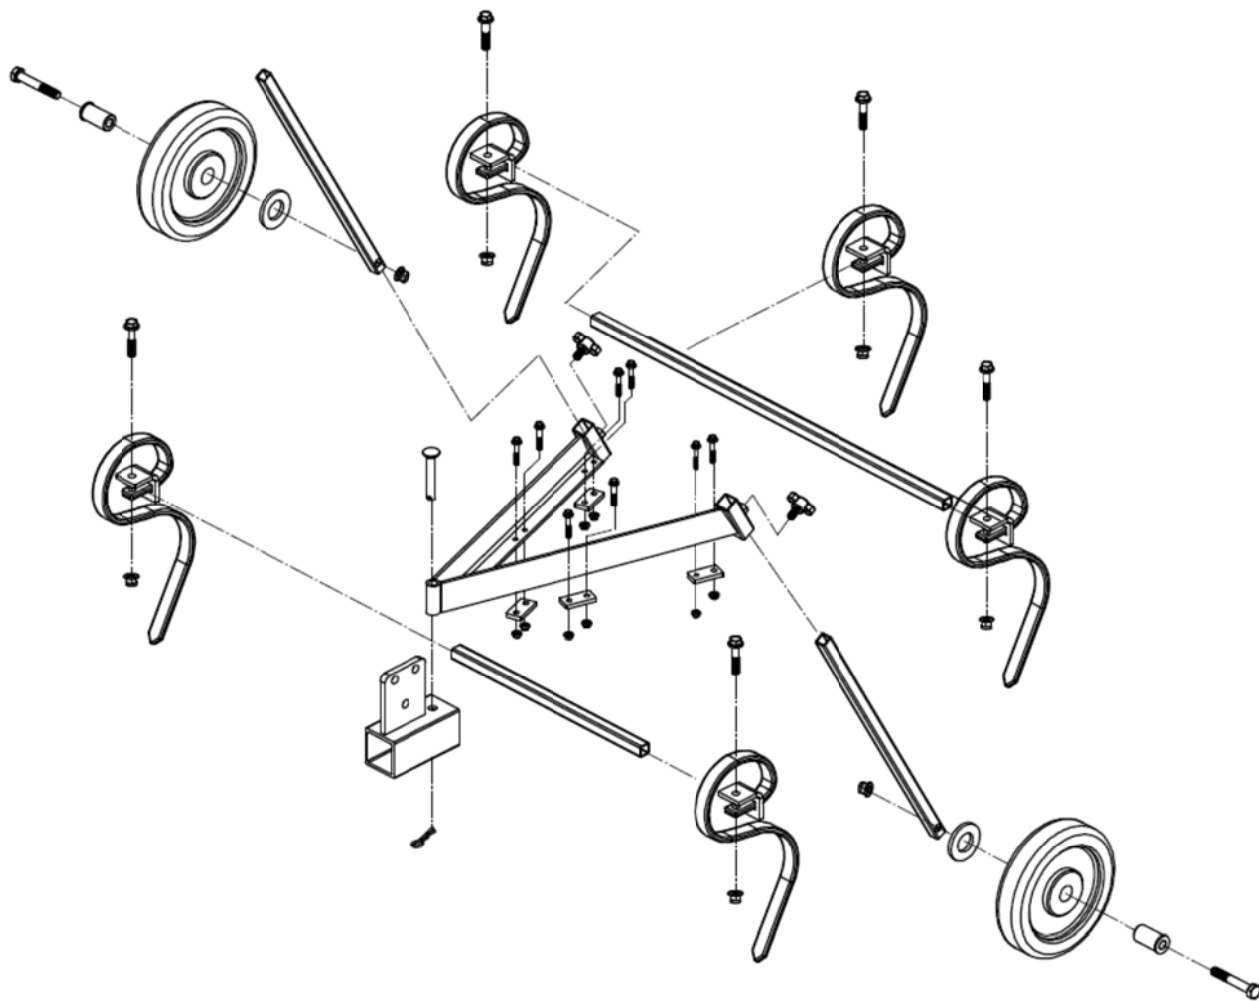

# Harve / Harrow

Art. no. 91070000100

9107000100

Lilli/TX:

OBS:

X 1 !

91057000100

**CE Overensstemmelseserklæring**  
**EC Declaration of conformity**  
**CE Konformitätserklärung**  
**CE Certificat de conformité**  
**CE Certifikat o skladnosti**

Harve • Harrow • Herse • Egge • Brana •

**Harrow**

Er fremstillet i overensstemmelse med følgende direktiver • Is in compliance with the specifications of the machine directive and subsequent modifications • In Form und Ausführung der Maschinen-Richtlinie entsprechen • Correspondent aux specifications de la directive machines et aux modifications conséquentes • v skladu s specifikacijami direktive o strojih in kasnejšimi spremembami